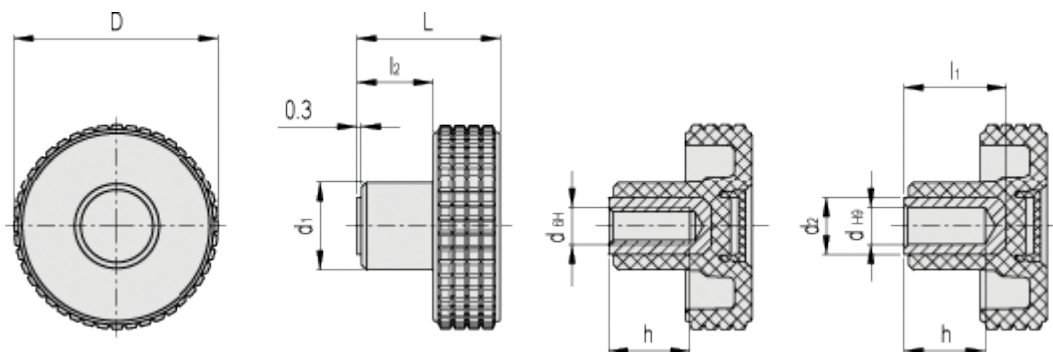

Varenummer: 23020345165

Beskrivelse: E+G Fingregreb MBT.60-B-M12-C5, blå dækkappe

Mål

D = 61

d1 = 23

d2 = -

dH6 = M12

dH9 = -

h = 20

L = 39

l1 = -

l2 = 18.5